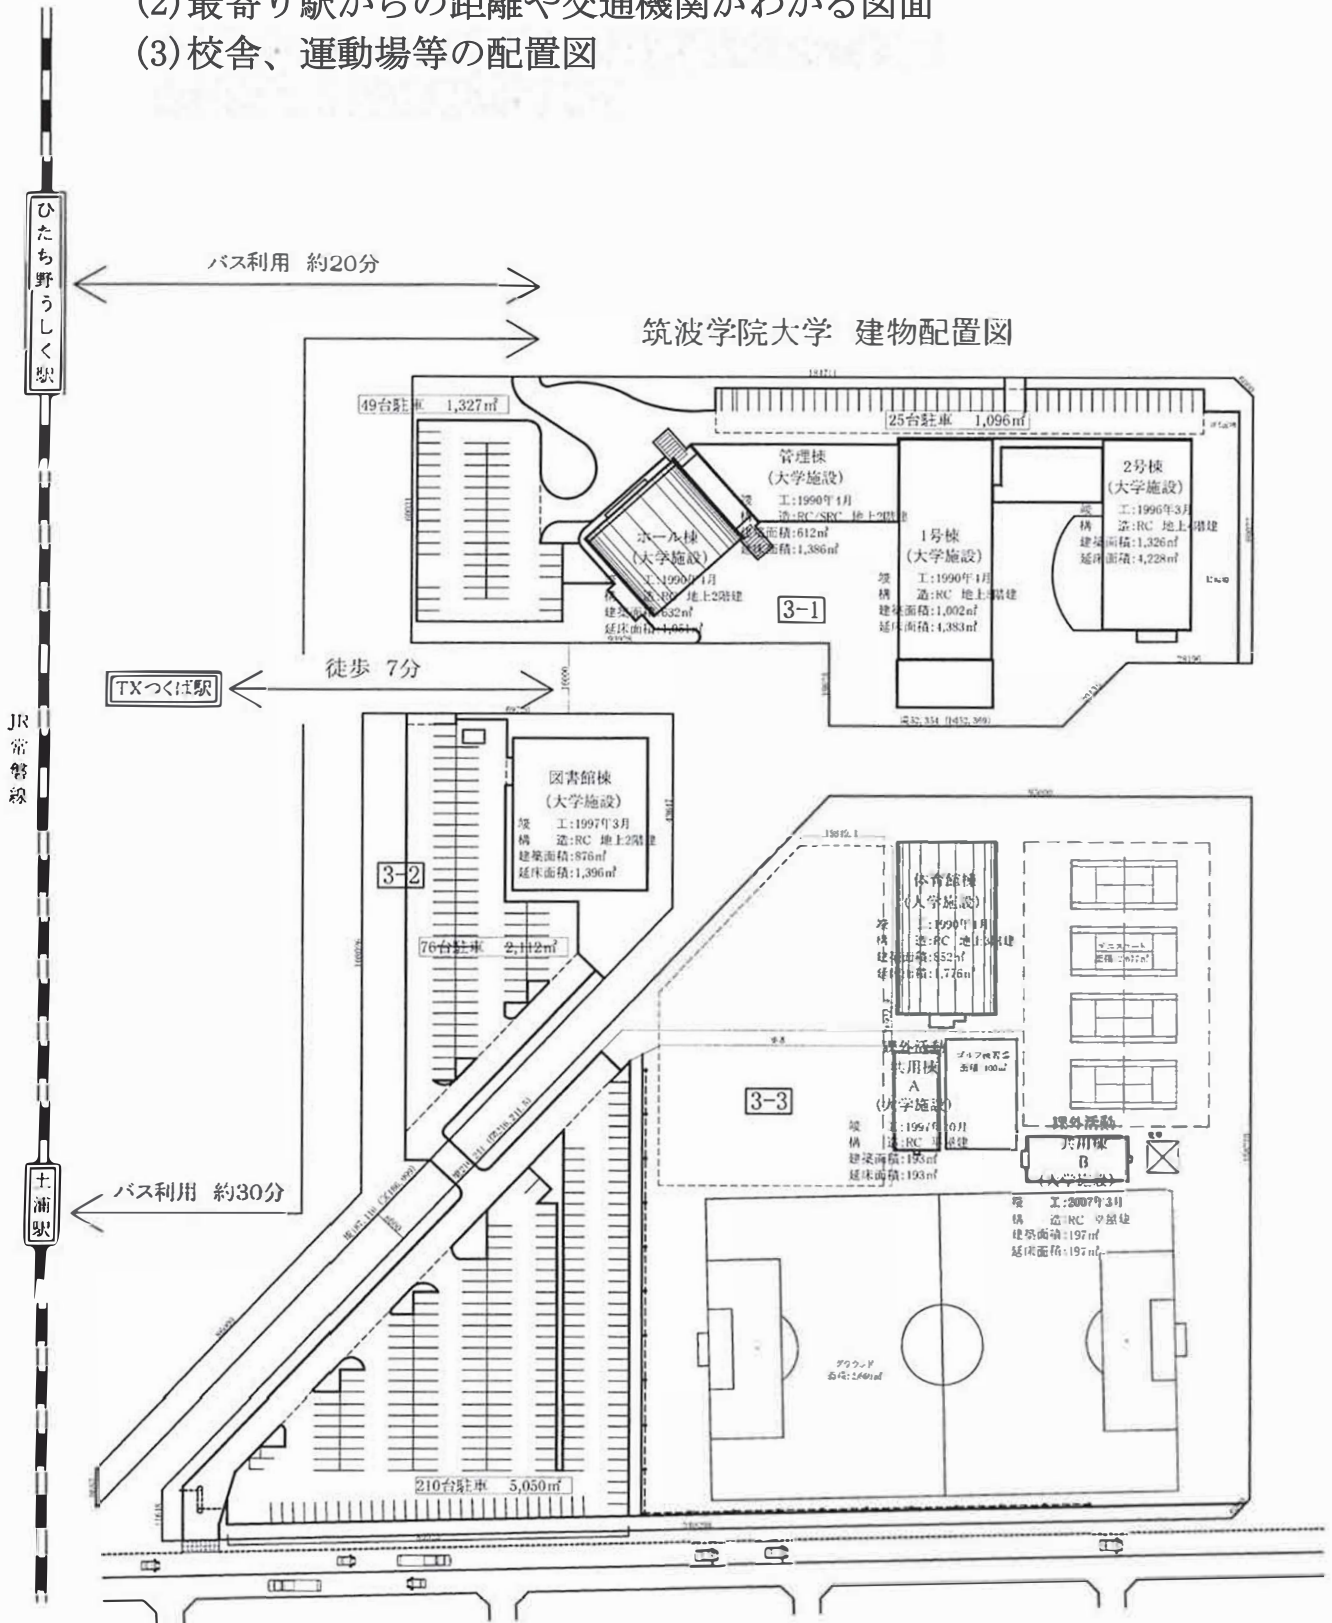

校地校舎等の図面

(1)都道府県における位置関係の図面

- (2) 最寄り駅からの距離や交通機関がわかる図面
- (3) 校舎、運動場等の配置図

筑波学院大学校地: 47,398㎡ (所有)
 所在地: 茨城県つくば市吾妻3-1

	敷地面積 (㎡) (学校用地)	駐車場面積 (㎡)
3-1	12,595	2,423
3-2	6,109	2,112
3-3	28,694	5,050
計	47,398	9,585

駐車場スペース 全360台 9,585㎡

体育施設面積	
体育館棟	建築面積: 852㎡ 延床面積: 1,776㎡
テニスコート	面積: 2,677㎡
ゴルフ練習場	面積: 100㎡
グラウンド	面積: 2,669㎡
面積合計	6,598㎡

縮尺 1:FREE