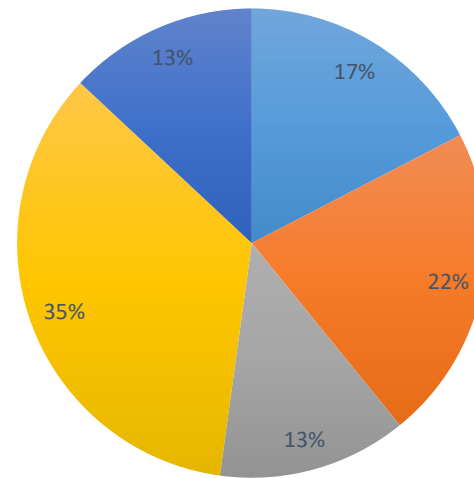

2019年度卒業生 留学生進路状況
卒業生：28名 就職：23名 大学院進学：1名 帰国：1名 不明：3名

業種別就職先

- 製造業
- 卸売業、小売業
- 情報通信業
- サービス業
- 建設業
- 教育、学習支援業
- その他

職種別就職先

- 販売従事者
- 事務従事者
- サービス職業従事者
- 専門的・技術的職業(その他)
- その他