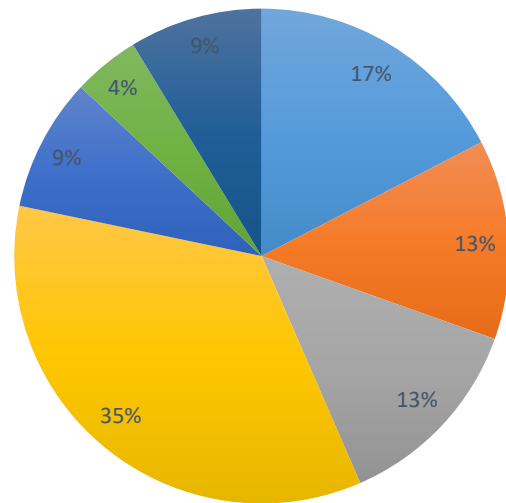

2019年度卒業生 留学生進路状況
卒業生：28名 就職：23名 大学院進学：1名 帰国：1名 不明：3名

業種別就職先

- 製造業
- 卸売業、小売業
- 情報通信業
- サービス業
- 建設業
- 教育、学習支援業
- その他

職種別就職先

- 販売従事者
- 事務従事者
- サービス職業従事者
- 専門的・技術的職業(その他)
- その他