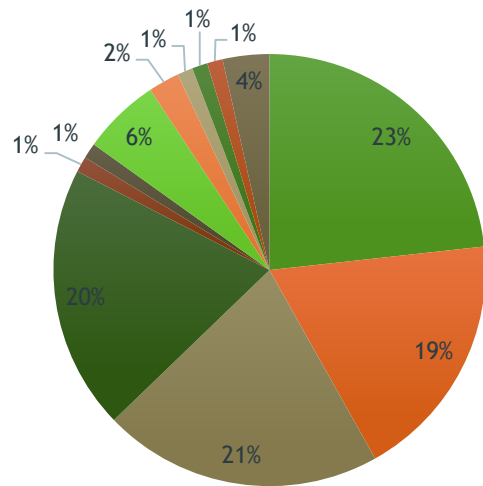

2019年度卒業生 進路状況
就職率88%(就職者÷全卒業生) ※就職希望者のみで算出の場合97%

業種別就職先

- 製造業
- サービス業
- 建設業
- 教育、学習支援業
- 卸売業、小売業
- 公務員
- 運輸業、郵便業
- 医療業
- 情報通信業
- 不動産業
- 金融業、保険業
- その他

職種別就職先

- 販売従事者
- 事務従事者
- 専門的・技術的職業(その他)
- 輸送・機械運転従事者
- 生産工程従事者
- サービス職業従事者
- 建設・採掘
- その他