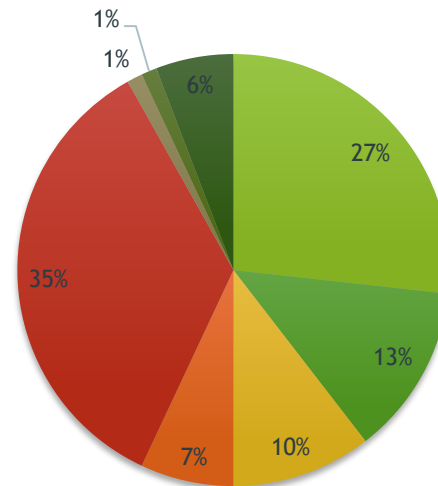

2019年度卒業生 進路状況
就職率88%(就職者÷全卒業生) ※就職希望者のみで算出の場合97%

業種別就職先

- 製造業
- サービス業
- 建設業
- 教育、学習支援業
- 卸売業、小売業
- 公務員
- 運輸業、郵便業
- 医療業
- 情報通信業
- 不動産業
- 金融業、保険業
- その他

職種別就職先

- 販売従事者
- 事務従事者
- 専門的・技術的職業(その他)
- 輸送・機械運転従事者
- 生産工程従事者
- サービス職業従事者
- 建設・採掘
- その他